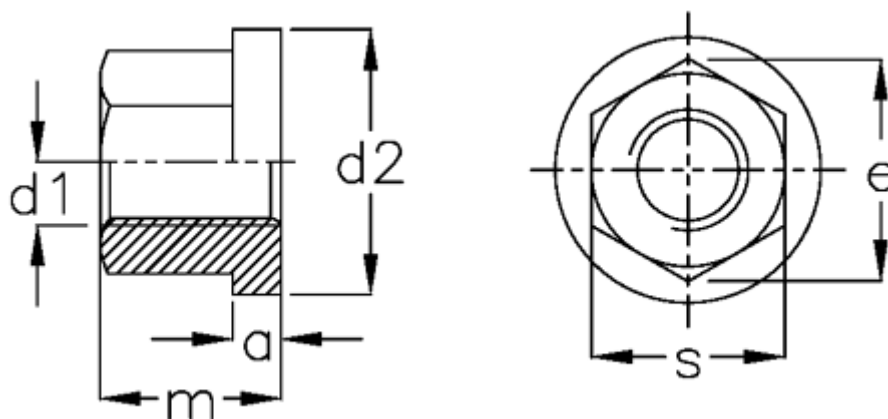

Varenummer: 20818513
Beskrivelse: E+G Sekskantmøtrik med krave
DIN 6331-M14

Mål

a = 4.0
d1 = M14
d2 = 28
e = 25.4
m = 21
s = 22